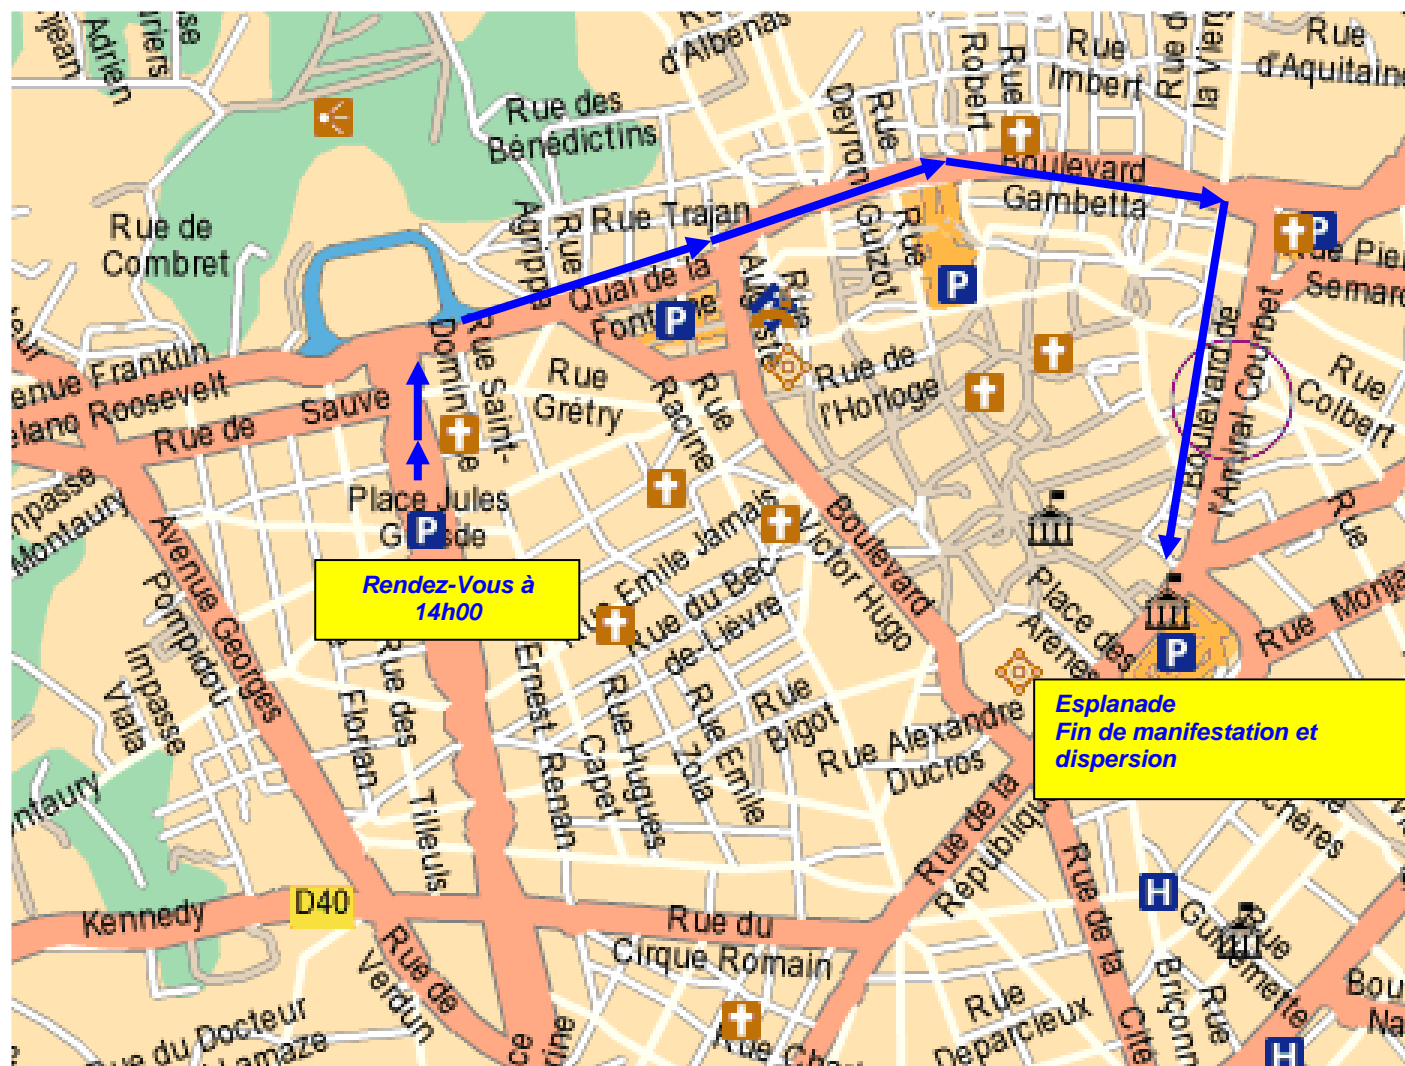

Rendez-vous du Collectif « ni pauvre, ni soumis » et parcours de la manifestation du 19/03/09

"L'intersyndicale Cgt, CFDT, FO, CFTC, CFE-CGC, UNSA, FSU, Solidaires, organisatrice de la manifestation est d'accord pour la présence du collectif d'associations de personnes handicapées en début de manifestation", [c'est à dire comme pour le 29/01 derrière le carré de tête, et devant le camion Cgt.](#)

Rendez-vous à 14h 00 pour se rassembler visiblement, derrière les panneaux « ni pauvre, ni soumis » identifiés en jaune et noir et intégrer le cortège des manifestants.

Parcours de la manifestation dont le départ sera à 15h00 : à partir de la place Jules Guesde Boulevard Jean Jaurès – Quai Jardins de la Fontaine – Boulevard Gambetta – Boulevard Admiral Courbet – Esplanade (dispersion).